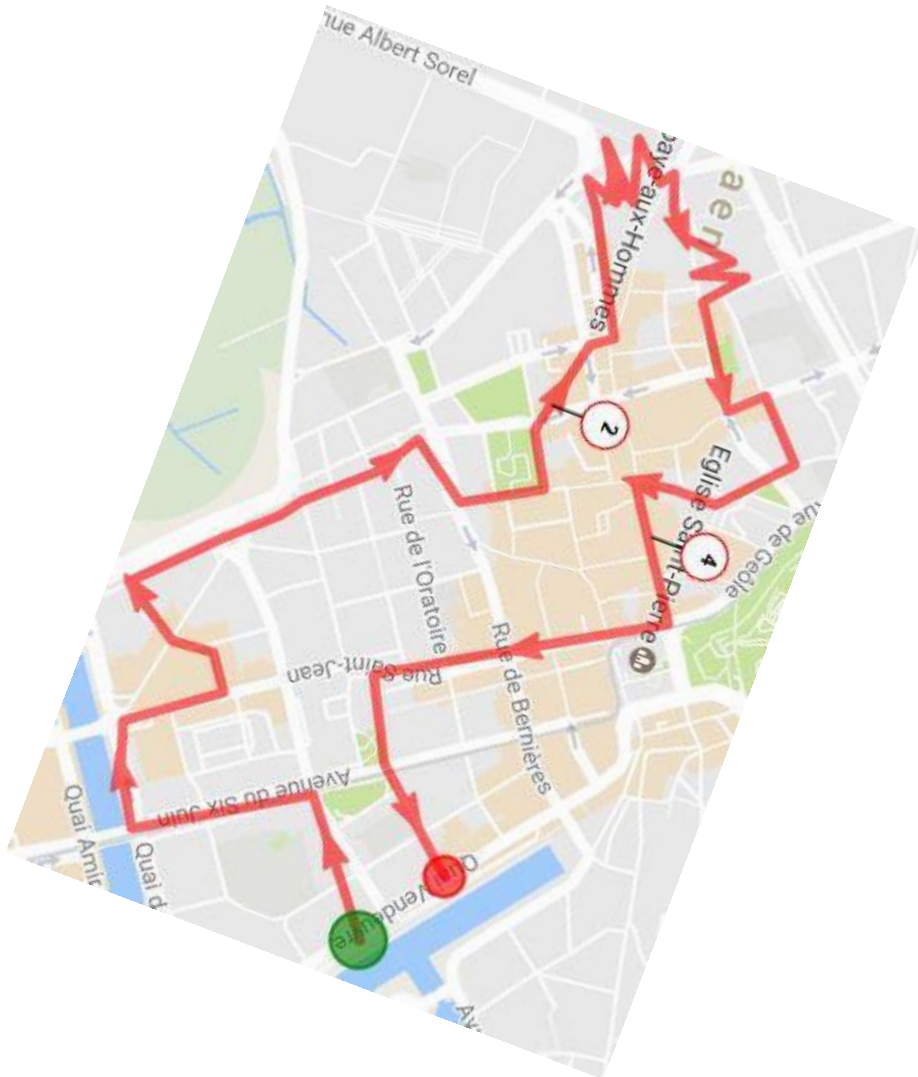

Randonnée Roller organisée par TouCaen Roller – 29 janvier 2017

Randonnée Débutants :

Départ : Port de Caen (côté Cargö) : 14 h 30

5 kms retour prévisionnel : 15 h 30

Randonnée Confirmés :

Départ : Port de Caen (côté Cargö) : 15 h 30

17 kms retour prévisionnel : 17 h 30

Randonnée Débutants : Topographie Générale :

Parcours :

	<p>CAEN : Rando débutants</p> <p>Quai Vendevre Rue des Carmes Place de la Résistance Avenue du Six juin Quai de juillet Rue Saint-Jean Rue Gaston Lavalley Rue Saint Louis Rue Paul Toutain</p>
	<p>Rue Arthur le Duc Rue Gabriel Dupont Place de l'ancienne comédie Rue Mélingue</p>
	<p>Rue Marthe le Rochois Boulevard Maréchal Leclerc Rue du Pont Saint Jacques Rue de Strasbourg Place de la République Rue Auber Rue Saint Laurent Rue Arcisse de Caumont Boulevard Bertrand Place Louis Guillouard Place Fontette</p>

Place Saint Sauveur
 Rue Saint Sauver
 Rue aux Namps
 Rue des Cordeliers
 Rue Gémare
 Place Pierre Bouchard
 Rue Saint Pierre
 Place Saint Pierre

Rue Saint-Jean
 Rue des équipiers d'urgence
 Rue du Six Juin
 Place de la résistance
 Rue des Carme
 Quai Vendeuvre

Plus d'infos : [Plan dynamique](#)

Randonnée Confirmés : Topographie générale :

Commune de Caen :

Quai Venduvre
 Boulevard Des Alliés
 Boulevard du Maréchal Leclerc
 Rue du Moulin
 Rue de Strasbourg
 Rue Saint-Pierre
 Rue Ecuère
 Place Fontette
 Place Guillouard
 Avenue Albert Sorel
 Rue Fred Scamoroni
 Rue Grusse
 Boulevard Aristide Brillant (Piste Cyclable)
 Cours du Général De Gaulle
 Place Foch
 Cours du Général De Gaulle
 Pont de Bir Hakeim
 Rue Saint-Michel
 Rue des Tonneliers
 Rue de la Gare (Piste Cyclable)
 Place de La Gare