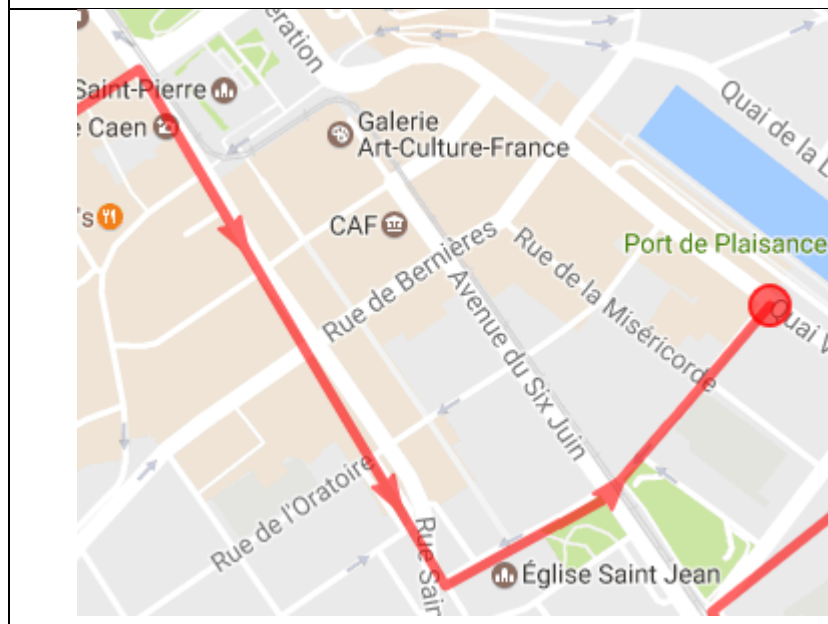

Randonnée Roller organisée par TouCaen Roller – 29 janvier 2017

Randonnée Débutants :

Départ : Port de Caen (côté Cargö) : 14 h 30

5 kms retour prévisionnel : 15 h 30

Randonnée Confirmés :

Départ : Port de Caen (côté Cargö) : 15 h 30

17 kms retour prévisionnel : 17 h 30

Randonnée Débutants : Topographie Générale :

Parcours :

	<p>CAEN : Rando débutants</p> <p>Quai Vendevre Rue des Carmes Place de la Résistance Avenue du Six juin Quai de juillet Rue Saint-Jean Rue Gaston Lavalley Rue Saint Louis Rue Paul Toutain</p>
	<p>Rue Arthur le Duc Rue Gabriel Dupont Place de l'ancienne comédie Rue Mélingue</p>
	<p>Rue Marthe le Rochois Boulevard Maréchal Leclerc Rue du Pont Saint Jacques Rue de Strasbourg Place de la République Rue Auber Rue Saint Laurent Rue Arcisse de Caumont Boulevard Bertrand Place Louis Guillouard Place Fontette</p>

Place Saint Sauveur
 Rue Saint Sauver
 Rue aux Namps
 Rue des Cordeliers
 Rue Gémare
 Place Pierre Bouchard
 Rue Saint Pierre
 Place Saint Pierre

Rue Saint-Jean
 Rue des équipiers d'urgence
 Rue du Six Juin
 Place de la résistance
 Rue des Carme
 Quai Vendeuvre

Plus d'infos : [Plan dynamique](#)

Randonnée Confirmés : Topographie générale :

Commune de Caen :

Quai Venduvre
 Boulevard Des Alliés
 Boulevard du Maréchal Leclerc
 Rue du Moulin
 Rue de Strasbourg
 Rue Saint-Pierre
 Rue Ecuère
 Place Fontette
 Place Guillouard
 Avenue Albert Sorel
 Rue Fred Scamoroni
 Rue Grusse
 Boulevard Aristide Brillant (Piste Cyclable)
 Cours du Général De Gaulle
 Place Foch
 Cours du Général De Gaulle
 Pont de Bir Hakeim
 Rue Saint-Michel
 Rue des Tonneliers
 Rue de la Gare (Piste Cyclable)
 Place de La Gare