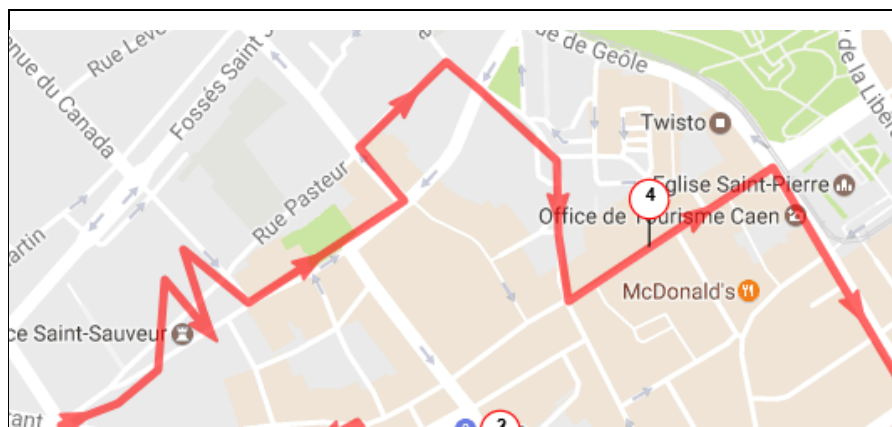

Randonnée Roller organisée par TouCaen Roller – 29 janvier 2017

Randonnée Débutants :

Départ : Port de Caen (côté Cargö) : 14 h 30

5 kms retour prévisionnel : 15 h 30

Randonnée Confirmés :

Départ : Port de Caen (côté Cargö) : 15 h 30

17 kms retour prévisionnel : 17 h 30

Randonnée Débutants : Topographie Générale :

Parcours :

	<p>CAEN : Rando débutants</p> <p>Quai Vendevre Rue des Carmes Place de la Résistance Avenue du Six juin Quai de juillet Rue Saint-Jean Rue Gaston Lavalley Rue Saint Louis Rue Paul Toutain</p>
	<p>Rue Arthur le Duc Rue Gabriel Dupont Place de l'ancienne comédie Rue Mélingue</p>
	<p>Rue Marthe le Rochois Boulevard Maréchal Leclerc Rue du Pont Saint Jacques Rue de Strasbourg Place de la République Rue Auber Rue Saint Laurent Rue Arcisse de Caumont Boulevard Bertrand Place Louis Guillouard Place Fontette</p>

Place Saint Sauveur
 Rue Saint Sauver
 Rue aux Namps
 Rue des Cordeliers
 Rue Gémare
 Place Pierre Bouchard
 Rue Saint Pierre
 Place Saint Pierre

Rue Saint-Jean
 Rue des équipiers d'urgence
 Rue du Six Juin
 Place de la résistance
 Rue des Carme
 Quai Vendeuvre

Plus d'infos : [Plan dynamique](#)

Randonnée Confirmés : Topographie générale :

Commune de Caen :

Quai Venduvre
 Boulevard Des Alliés
 Boulevard du Maréchal Leclerc
 Rue du Moulin
 Rue de Strasbourg
 Rue Saint-Pierre
 Rue Ecuère
 Place Fontette
 Place Guillouard
 Avenue Albert Sorel
 Rue Fred Scamoroni
 Rue Grusse
 Boulevard Aristide Brillant (Piste Cyclable)
 Cours du Général De Gaulle
 Place Foch
 Cours du Général De Gaulle
 Pont de Bir Hakeim
 Rue Saint-Michel
 Rue des Tonneliers
 Rue de la Gare (Piste Cyclable)
 Place de La Gare