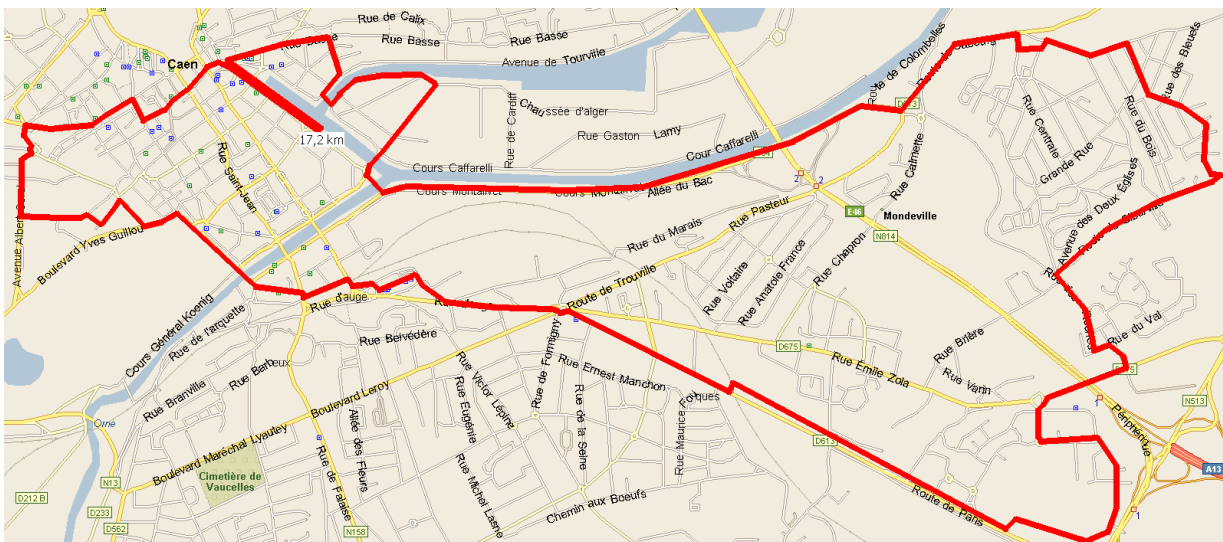

Randonnée Roller organisée par TouCaen Roller – 29 janvier 2017

Randonnée Débutants :

Départ : Port de Caen (côté Cargö) : 14 h 30

5 kms retour prévisionnel : 15 h 30

Randonnée Confirmés :

Départ : Port de Caen (côté Cargö) : 15 h 30

17 kms retour prévisionnel : 17 h 30

Randonnée Débutants : Topographie Générale :

Parcours :

	<p>CAEN : Rando débutants</p> <p>Quai Vendevre Rue des Carmes Place de la Résistance Avenue du Six juin Quai de juillet Rue Saint-Jean Rue Gaston Lavalley Rue Saint Louis Rue Paul Toutain</p>
	<p>Rue Arthur le Duc Rue Gabriel Dupont Place de l'ancienne comédie Rue Mélingue</p>
	<p>Rue Marthe le Rochois Boulevard Maréchal Leclerc Rue du Pont Saint Jacques Rue de Strasbourg Place de la République Rue Auber Rue Saint Laurent Rue Arcisse de Caumont Boulevard Bertrand Place Louis Guillouard Place Fontette</p>

Place Saint Sauveur
 Rue Saint Sauver
 Rue aux Namps
 Rue des Cordeliers
 Rue Gémare
 Place Pierre Bouchard
 Rue Saint Pierre
 Place Saint Pierre

Rue Saint-Jean
 Rue des équipiers d'urgence
 Rue du Six Juin
 Place de la résistance
 Rue des Carme
 Quai Vendeuvre

Plus d'infos : [Plan dynamique](#)

Randonnée Confirmés : Topographie générale :

Commune de Caen :

Quai Venduvre
 Boulevard Des Alliés
 Boulevard du Maréchal Leclerc
 Rue du Moulin
 Rue de Strasbourg
 Rue Saint-Pierre
 Rue Ecuère
 Place Fontette
 Place Guillouard
 Avenue Albert Sorel
 Rue Fred Scamoroni
 Rue Grusse
 Boulevard Aristide Brillant (Piste Cyclable)
 Cours du Général De Gaulle
 Place Foch
 Cours du Général De Gaulle
 Pont de Bir Hakeim
 Rue Saint-Michel
 Rue des Tonneliers
 Rue de la Gare (Piste Cyclable)
 Place de La Gare